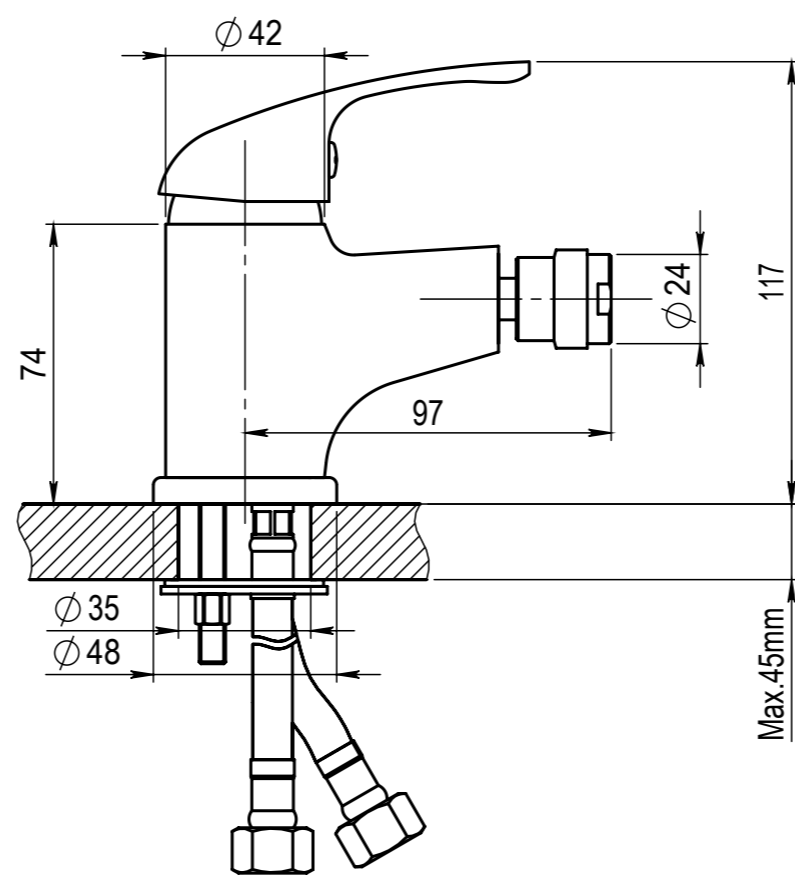

Číslo revize 00

Typ baterie	BATERIE BIDETOVÁ
Řada	SLIM
Poznámka	ROZMĚROVÝ VÝKRES

 JB SANITARY		
		Číslo baterie
		A3

Faucet type	BIDET MIXER		 JB SANITARY		
Series	SLIM				
Note	DIMENSIONAL DRAWING		Faucet code	A10 10 00	A3