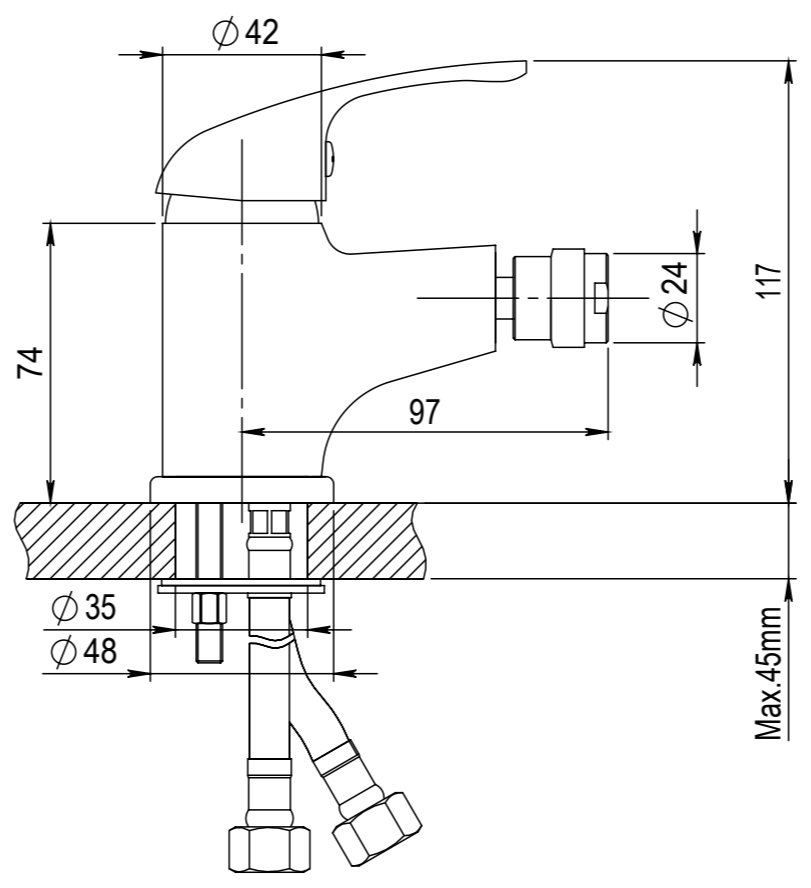

Číslo revize 00

Typ baterie	BATERIE BIDETOVÁ
Řada	SLIM
Poznámka	ROZMĚROVÝ VÝKRES

 JB SANITARY		
		Číslo baterie
		A3

Faucet type	BIDET MIXER		 JB SANITARY		
Series	SLIM				
Note	DIMENSIONAL DRAWING		Faucet code	A10 10 00	A3