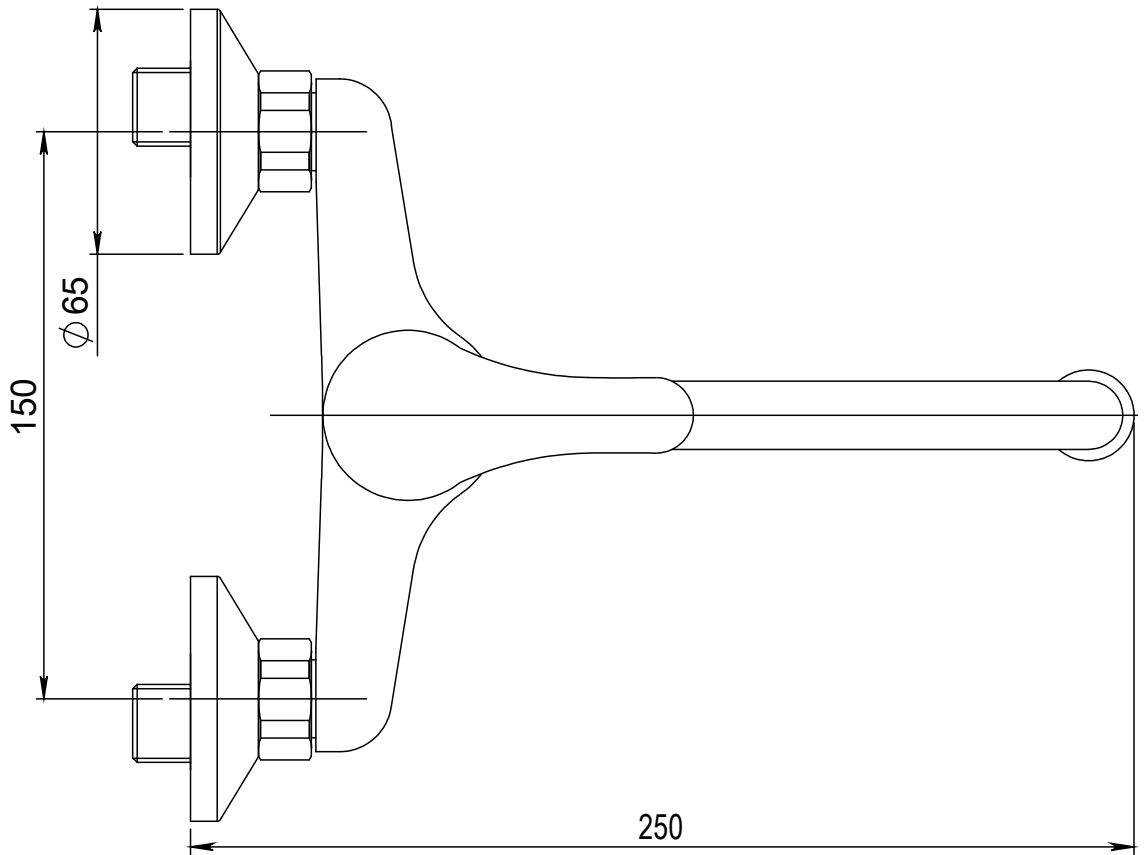

Číslo revize	00
--------------	----

Typ baterie	NÁSTĚNNÁ UMYVADLOVÁ A SPRCHOVÁ BATERIE
Řada	SLIM
Poznámka	ROZMĚROVÝ VÝKRES

JB SANITARY	
Číslo baterie	A10 37 30
	A3

Revision no.	00
--------------	----

Faucet type	WALL BATH AND SHOWER MIXER	
Series	SLIM	
Note	DIMENSIONAL DRAWING	

JB SANITARY	
Faucet code	A10 37 30
	A3