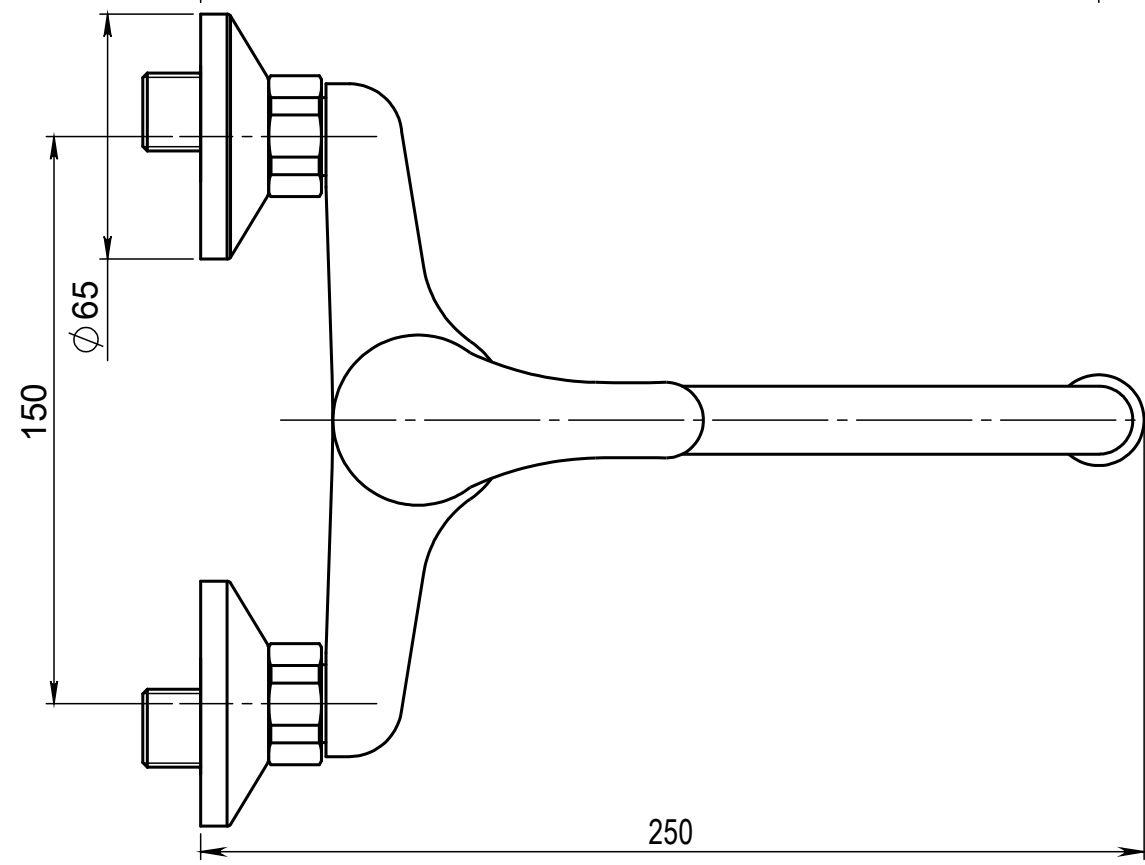

Číslo revize	00
--------------	----

Typ baterie	NÁSTĚNNÁ UMYVADLOVÁ A SPRCHOVÁ BATERIE
Řada	SLIM
Poznámka	ROZMĚROVÝ VÝKRES

JB SANITARY	
Číslo baterie	A10 37 30
	A3

Revision no.	00
--------------	----

Faucet type	WALL BATH AND SHOWER MIXER	
Series	SLIM	
Note	DIMENSIONAL DRAWING	

JB SANITARY	
Faucet code	A10 37 30
	A3