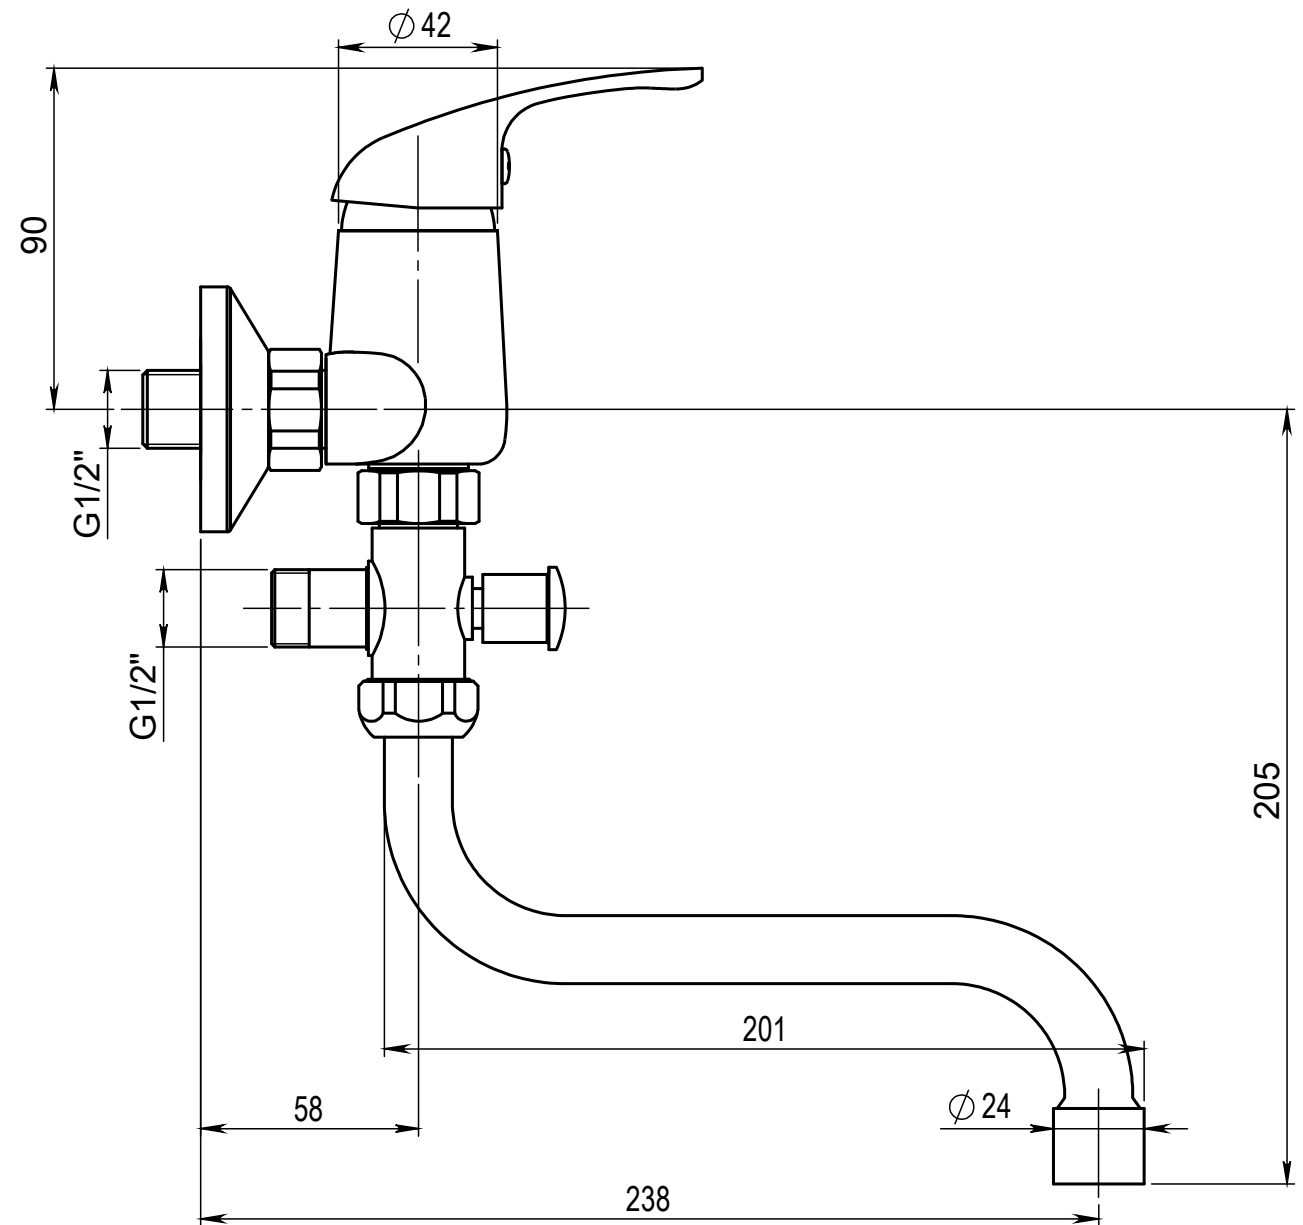

Číslo revize	00
--------------	----

Typ baterie	NÁSTĚNNÁ UMYVADLOVÁ A SPRCHOVÁ BATERIE
Řada	SLIM
Poznámka	ROZMĚROVÝ VÝKRES

JB SANITARY	
Číslo baterie	A10 37 30
	A3

Revision no.	00
--------------	----

Faucet type	WALL BATH AND SHOWER MIXER	
Series	SLIM	
Note	DIMENSIONAL DRAWING	

JB SANITARY	
Faucet code	A10 37 30
	A3