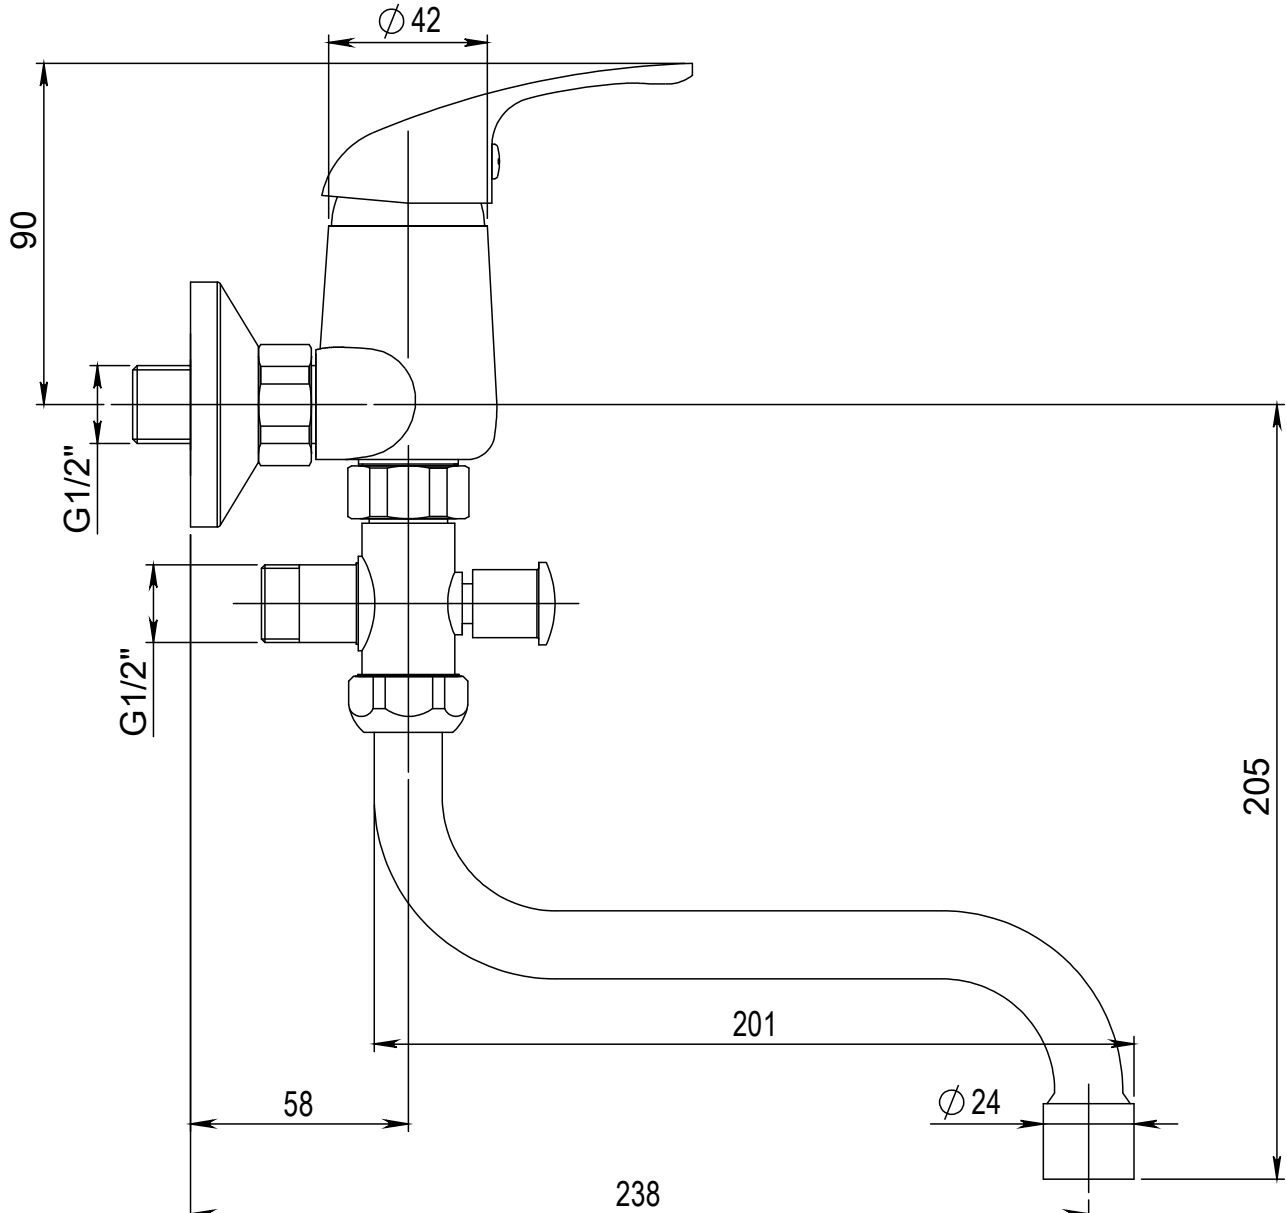

Číslo revize	00
--------------	----

Typ baterie	NÁSTĚNNÁ UMYVADLOVÁ A SPRCHOVÁ BATERIE
Řada	SLIM
Poznámka	ROZMĚROVÝ VÝKRES

JB SANITARY	
Číslo baterie	A10 37 30
	A3

Revision no.	00
--------------	----

Faucet type	WALL BATH AND SHOWER MIXER	
Series	SLIM	
Note	DIMENSIONAL DRAWING	

JB SANITARY	
Faucet code	A10 37 30
	A3