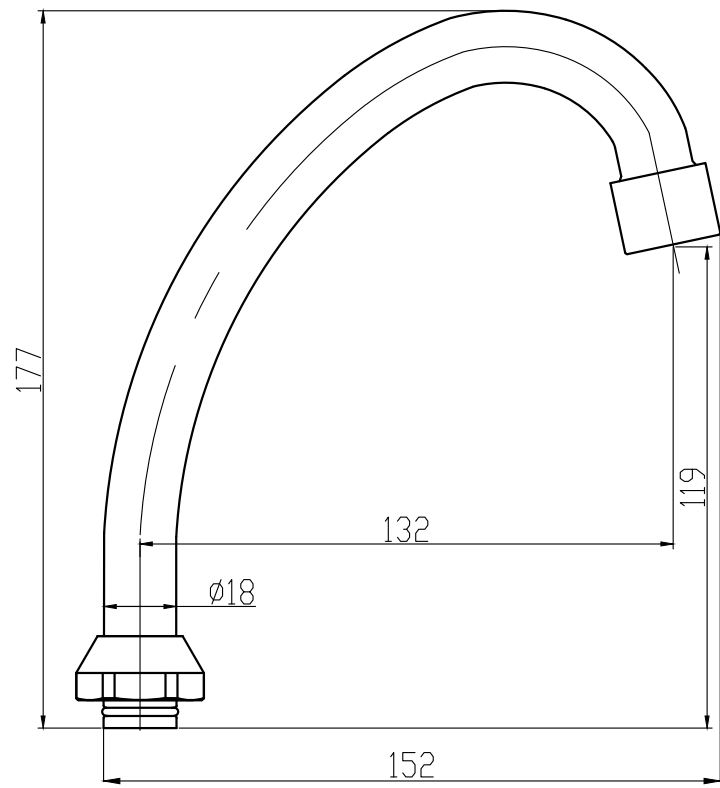

Číslo revize 00

Typ baterie	RAMENO "J"	 JB SANITARY		
Řada	RAMENA			
Poznámka	ROZMĚROVÝ VÝKRES	Číslo baterie	RJ 150	A3